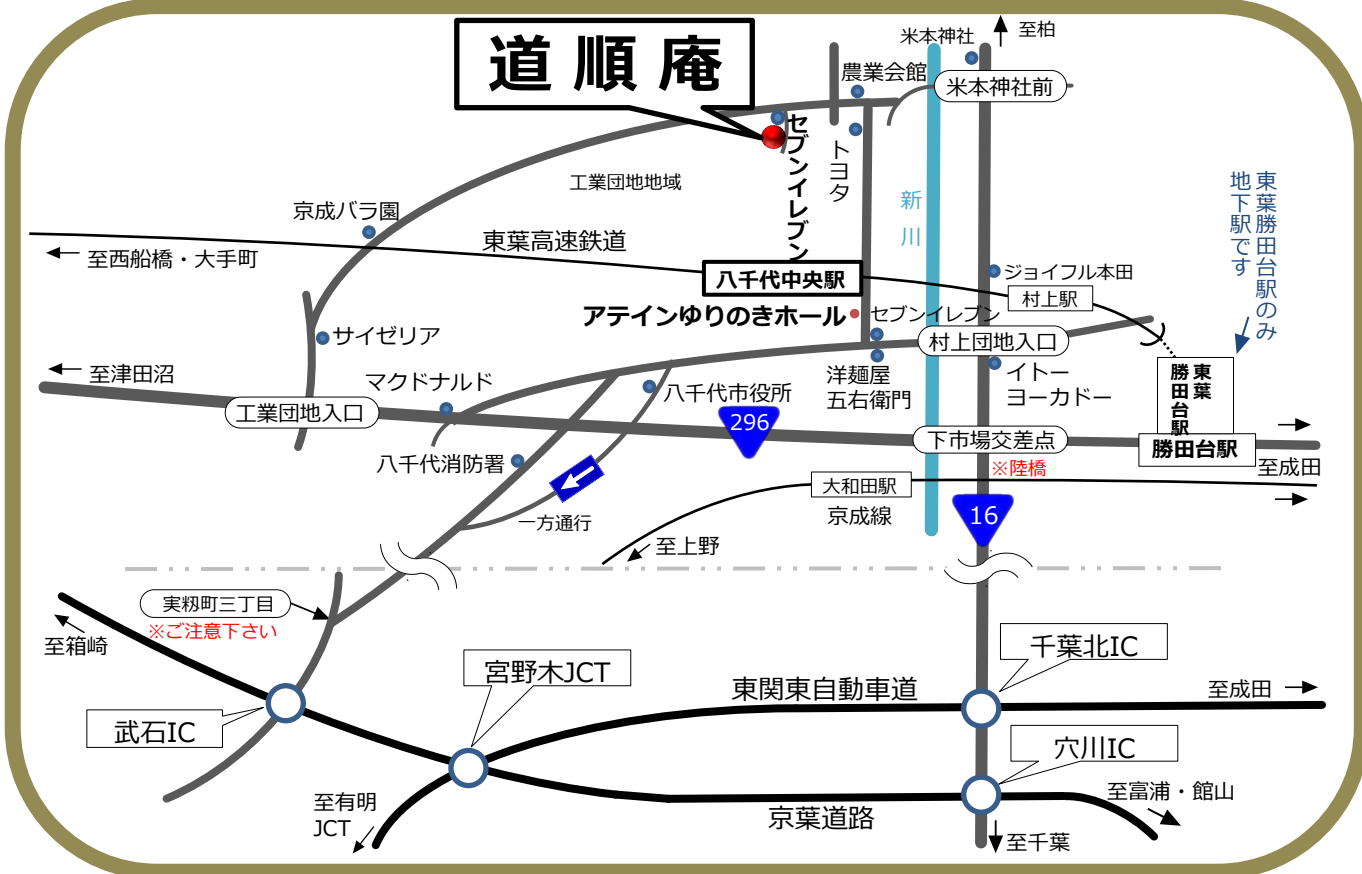

道順庵へのアクセス方法

お車でお越しの場合

所在地：千葉県八千代市大和田新田592-5
 駐車場：約15台完備

時間はあくまで目安です。
 東関東自動車道「千葉北I.C」より、約10km 50分位 **推奨ルート**
 京葉道路「穴川I.C」より、約14km 60分位
 京葉道路「武石I.C」より、約10km 60分位 **渋滞ルート**
 どのルートも渋滞多発地域ですのでお時間に余裕をもってお越し下さい。
 ※駐車場には数に限りがございます。ご参列にはなるべく公共の交通機関をご利用下さい。

電車でお越しの場合

駅からは徒歩20分かかりますので、駅の近くのアテインゆりのきホールより無料送迎も行っております。詳しくはお問合せ下さい。

路線バスご利用の方 (東洋バス) 約10分
路線バスは本数が少ないのでご注意ください
 1番乗り場 (緑が丘経由八千代台駅行) 160円
 → 工団第3下車 → 道順庵 (徒歩2分)

無料送迎バスご利用の方
 駅→アテインゆりのきホール (徒歩3分) →
 無料送迎バス