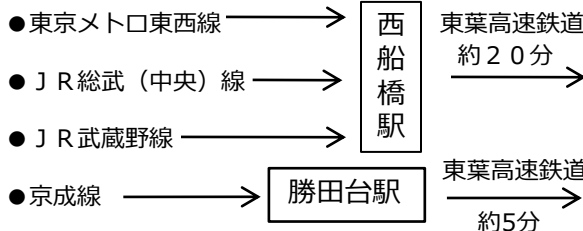

電車でお越しの場合

駅からは徒歩20分かかりますので、駅の近くのアテインゆりのきホールより無料送迎も行っております。詳しくはお問合せ下さい。